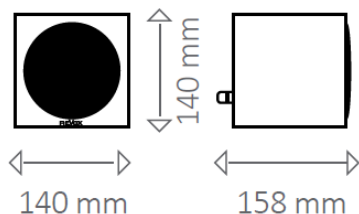

REVOX Piccolo S60 同軸2ウェイスタジオモニター

—Piccolo S60について—

140 x 140mmというサイズにも関わらず、Piccolo S60は高い再生能力を誇ります。

116mmのウーファーと14mmのツイーターの同軸ユニットを採用し、コンパクトながら広い再生レンジを実現しています
キャビネットはバスレフを採用しており力強い低域再生が可能になりました。

オプションのボールジョイントブラケットを使用して、Piccolo S60を壁にシンプルかつエレガントに取り付けることができます。

Piccolo S60 ホワイト

Piccolo S60用
ウォールブラケット

—アプリケーション—

- ・放送局/レコーディングスタジオ
- ・劇場の調整室
- ・AVスペース
- ・プライベートスタジオ
- ・バー/レストラン

製品図面

Revox Piccolo S60

仕様	
システム概要	同軸2ウェイバスレフシステム
定格入力	60W
連続入力	100W
インピーダンス	4オーム
周波数特性	65Hz ~ 20kHz
感度 (2.83V/1m)	89dB
低域ユニット	1 x 116mm ウーファー
高域ユニット	1 x 14mm ツイーター
外形寸法	H 140 x W 140 x D 140 (D: 158 コネクター含) mm
本体重量	2.1kg
仕上	ブラック or ホワイト